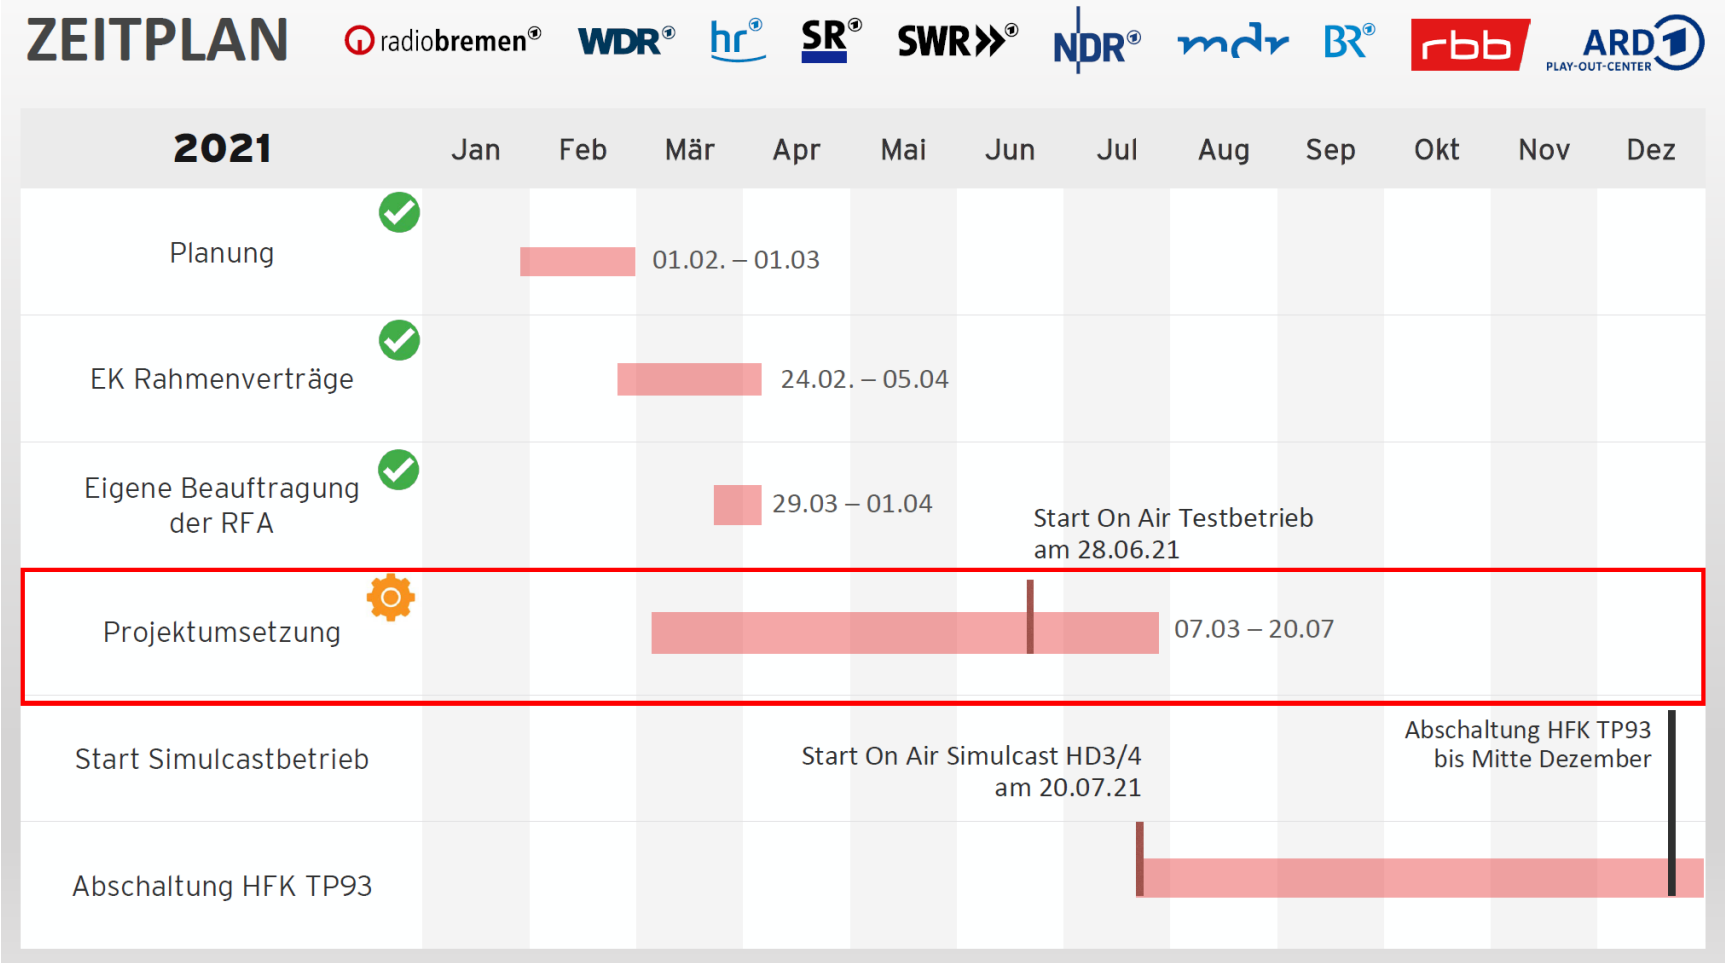

PROJEKT STATUS ARD HÖRFUNK AUSSTRAHLUNG

?? ANMERKUNG NOCH OHNE SD PROGRAMME SR UND ARD ALPHA / WDR ??

Quelle: POC / Bastian Rutsch