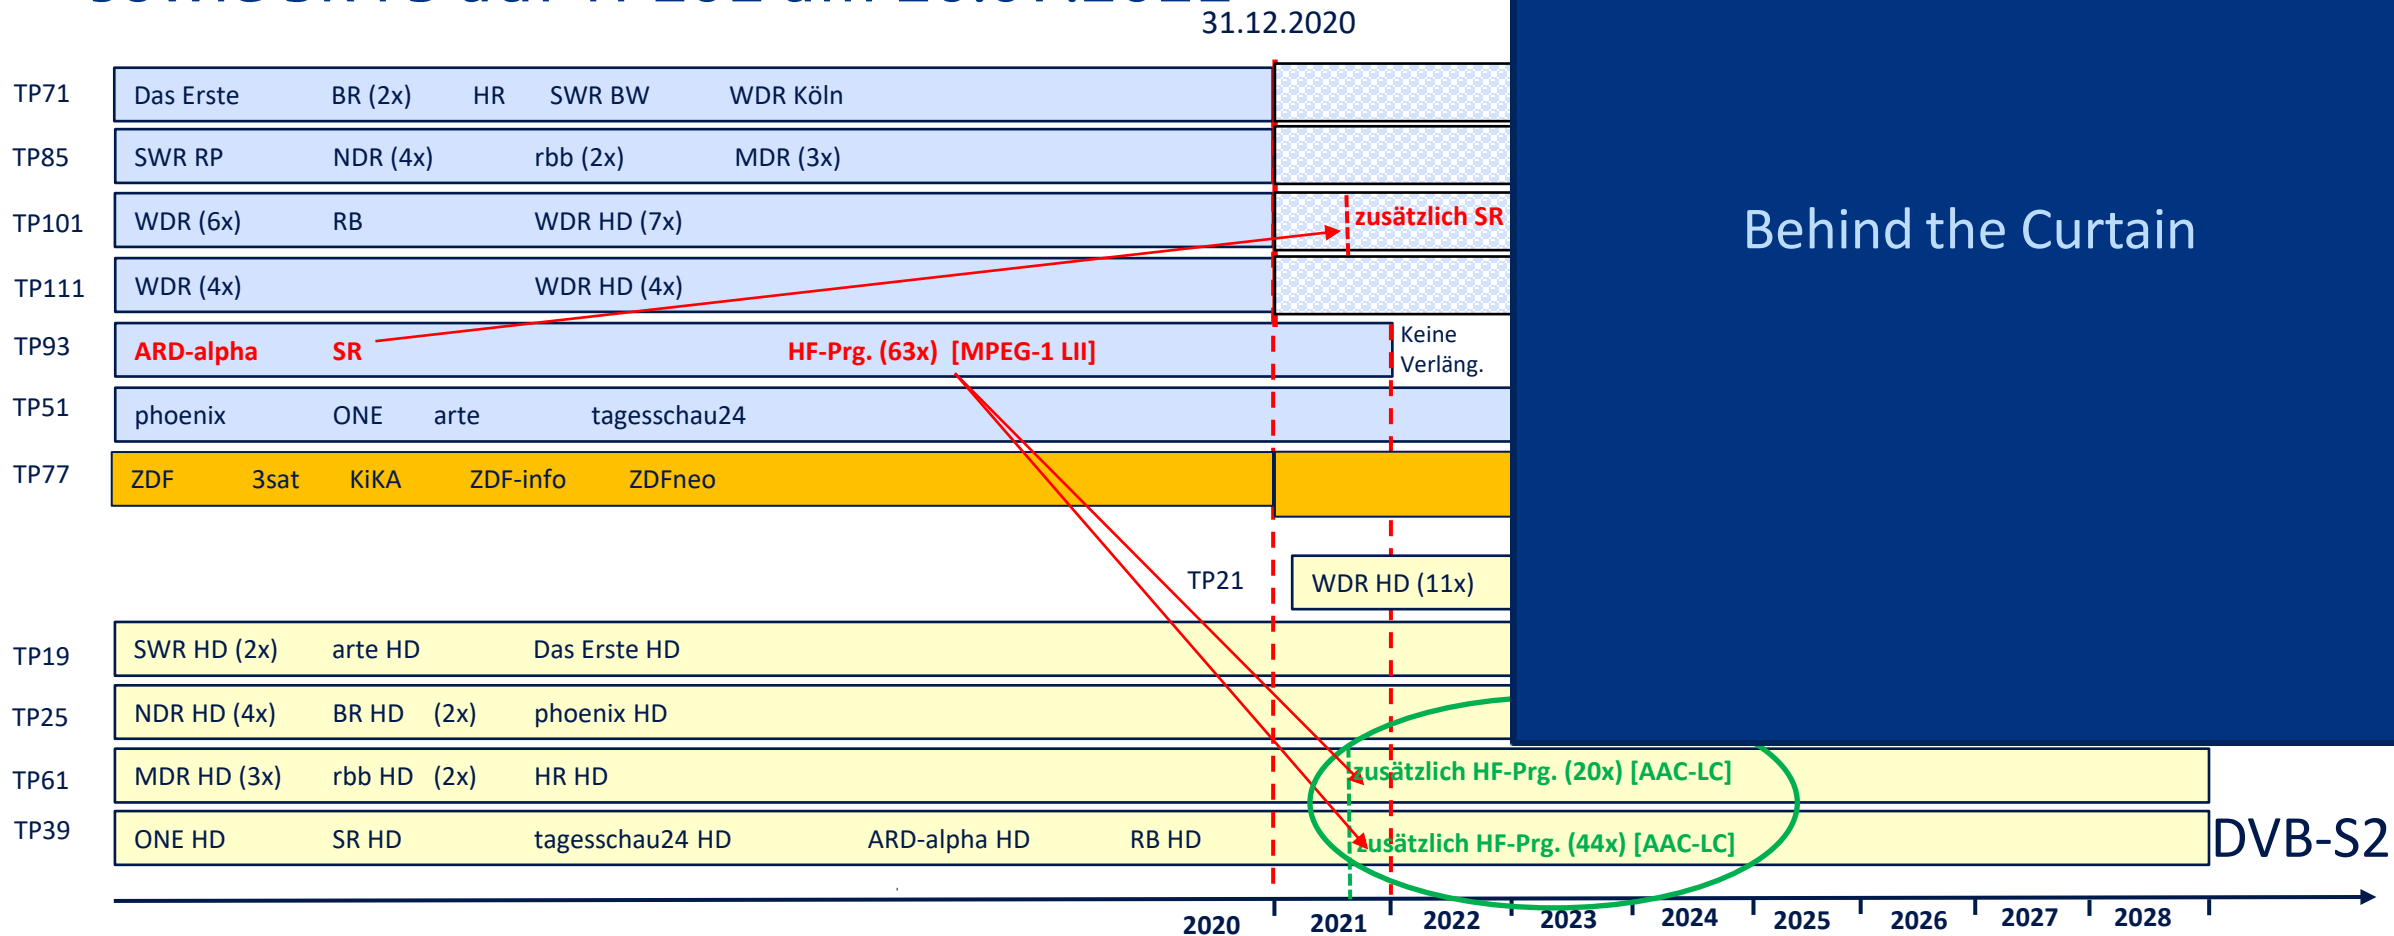

# ARD TRANSPONDER UMSTELLUNG SES ASTRA 19,2°

---

FÜR ARD-HÖRFUNK  
UND SD-AUSSTRAHLUNG SR UND ARD-ALPHA

# Start Simulcast-Ausstrahlung Hörfunk auf TP39 und TP61 sowie SR FS auf TP101 am 20.07.2021

# Ende bisherige Hörfunk- und SD-Ausstrahlung über TP 93 Ende 2021

## Änderung in 2021 (2)

- Die Mehrkanaltonübertragung:  
ebenfalls im Codierformat AAC-LC und wird durch die Metadaten gesteuert
- Der Stereoton:  
wird durch den receiverseitigen Stereo-Downmix generiert
- HD-Fernsehprogramme:  
Alle bisher auf den Transpondern 39 und 61 übertragenen HD-Fernsehprogramme bleiben erhalten, verringern jedoch ihre Videodatenrate.  
Das Übertragungsverfahren der TP 39 und 61 bleibt unverändert DVB-S2 8 PSK