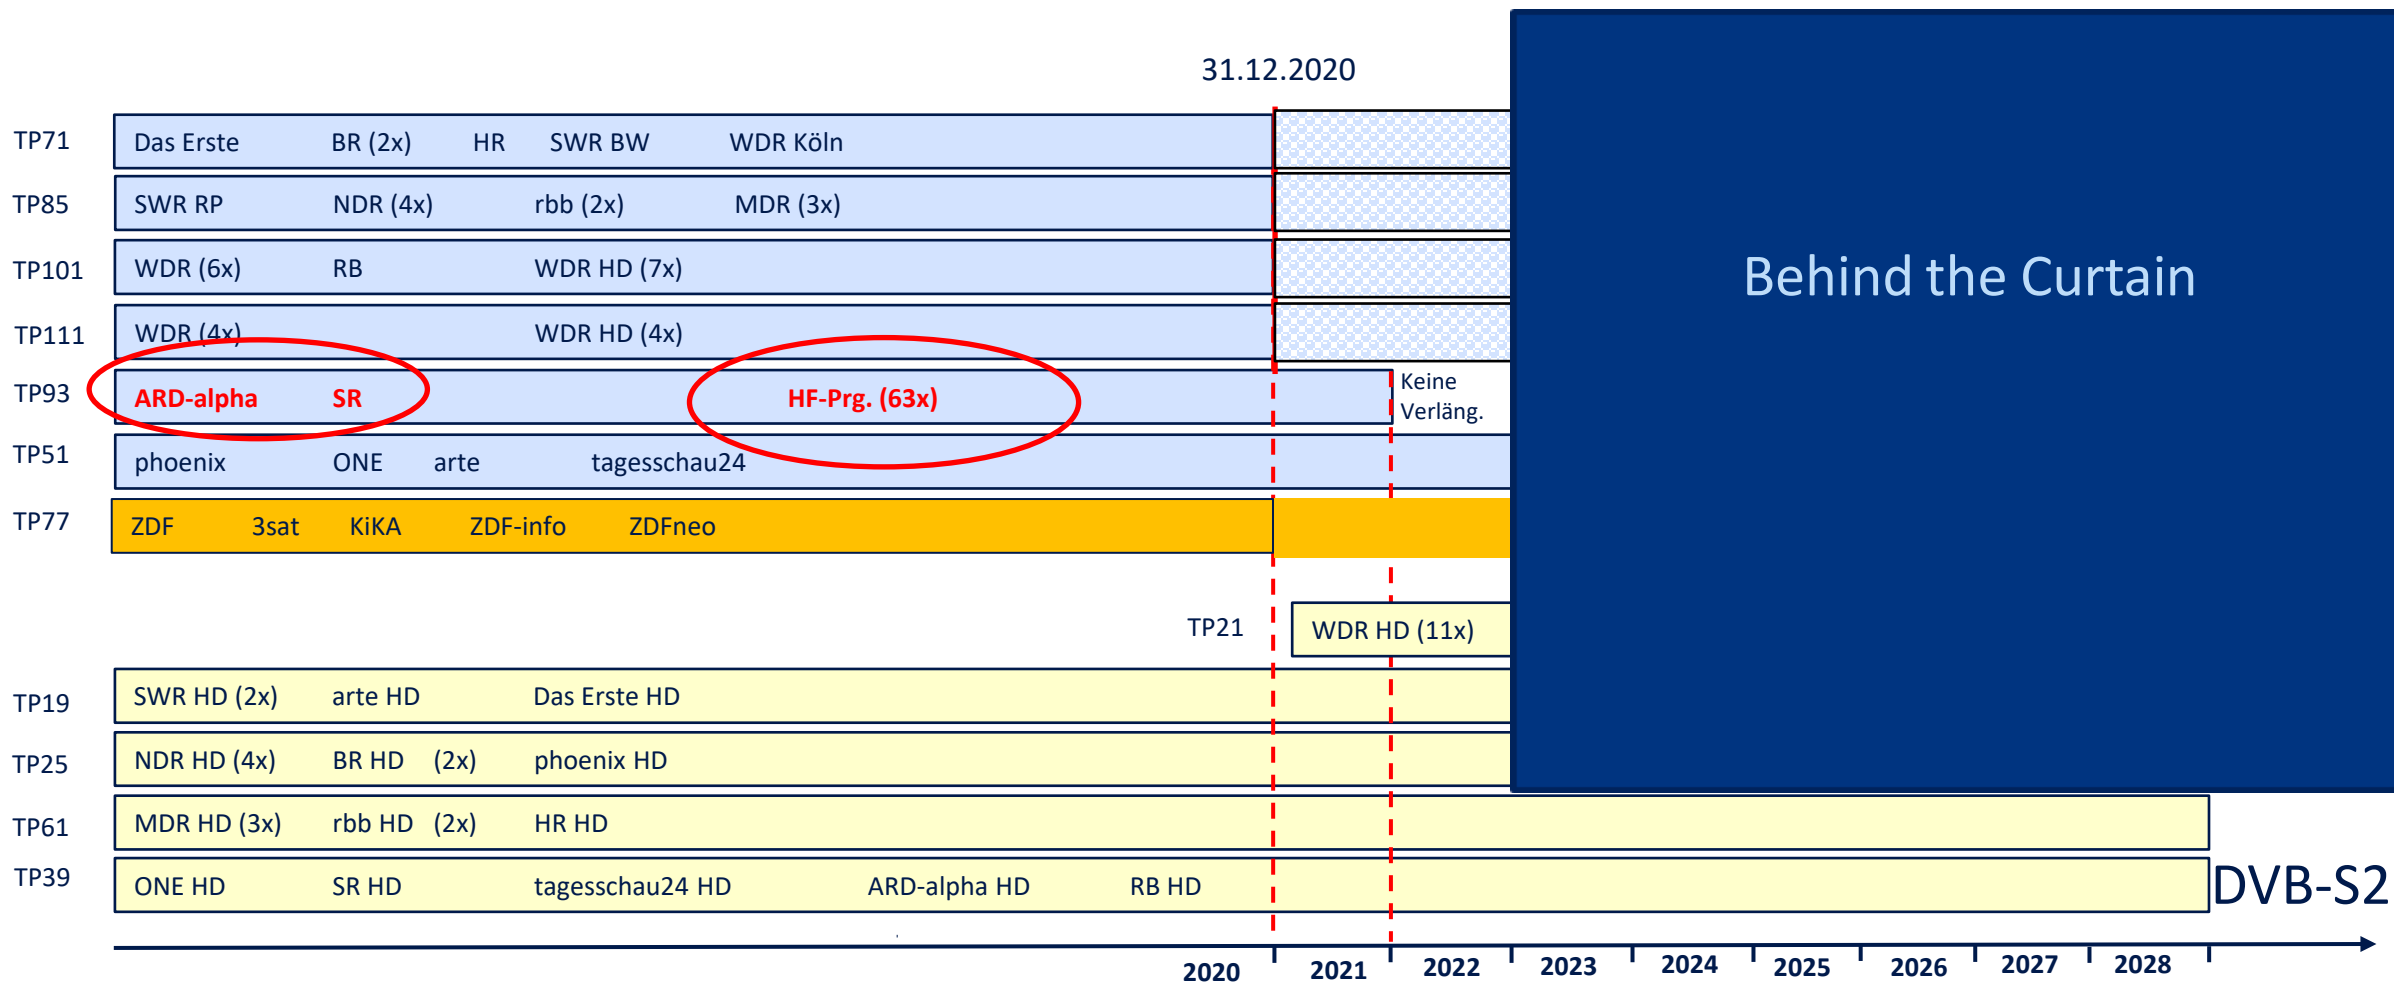

Status Quo ARD Satelliten-Ausstrahlung

Quelle: WDR / Jürgen Heuer