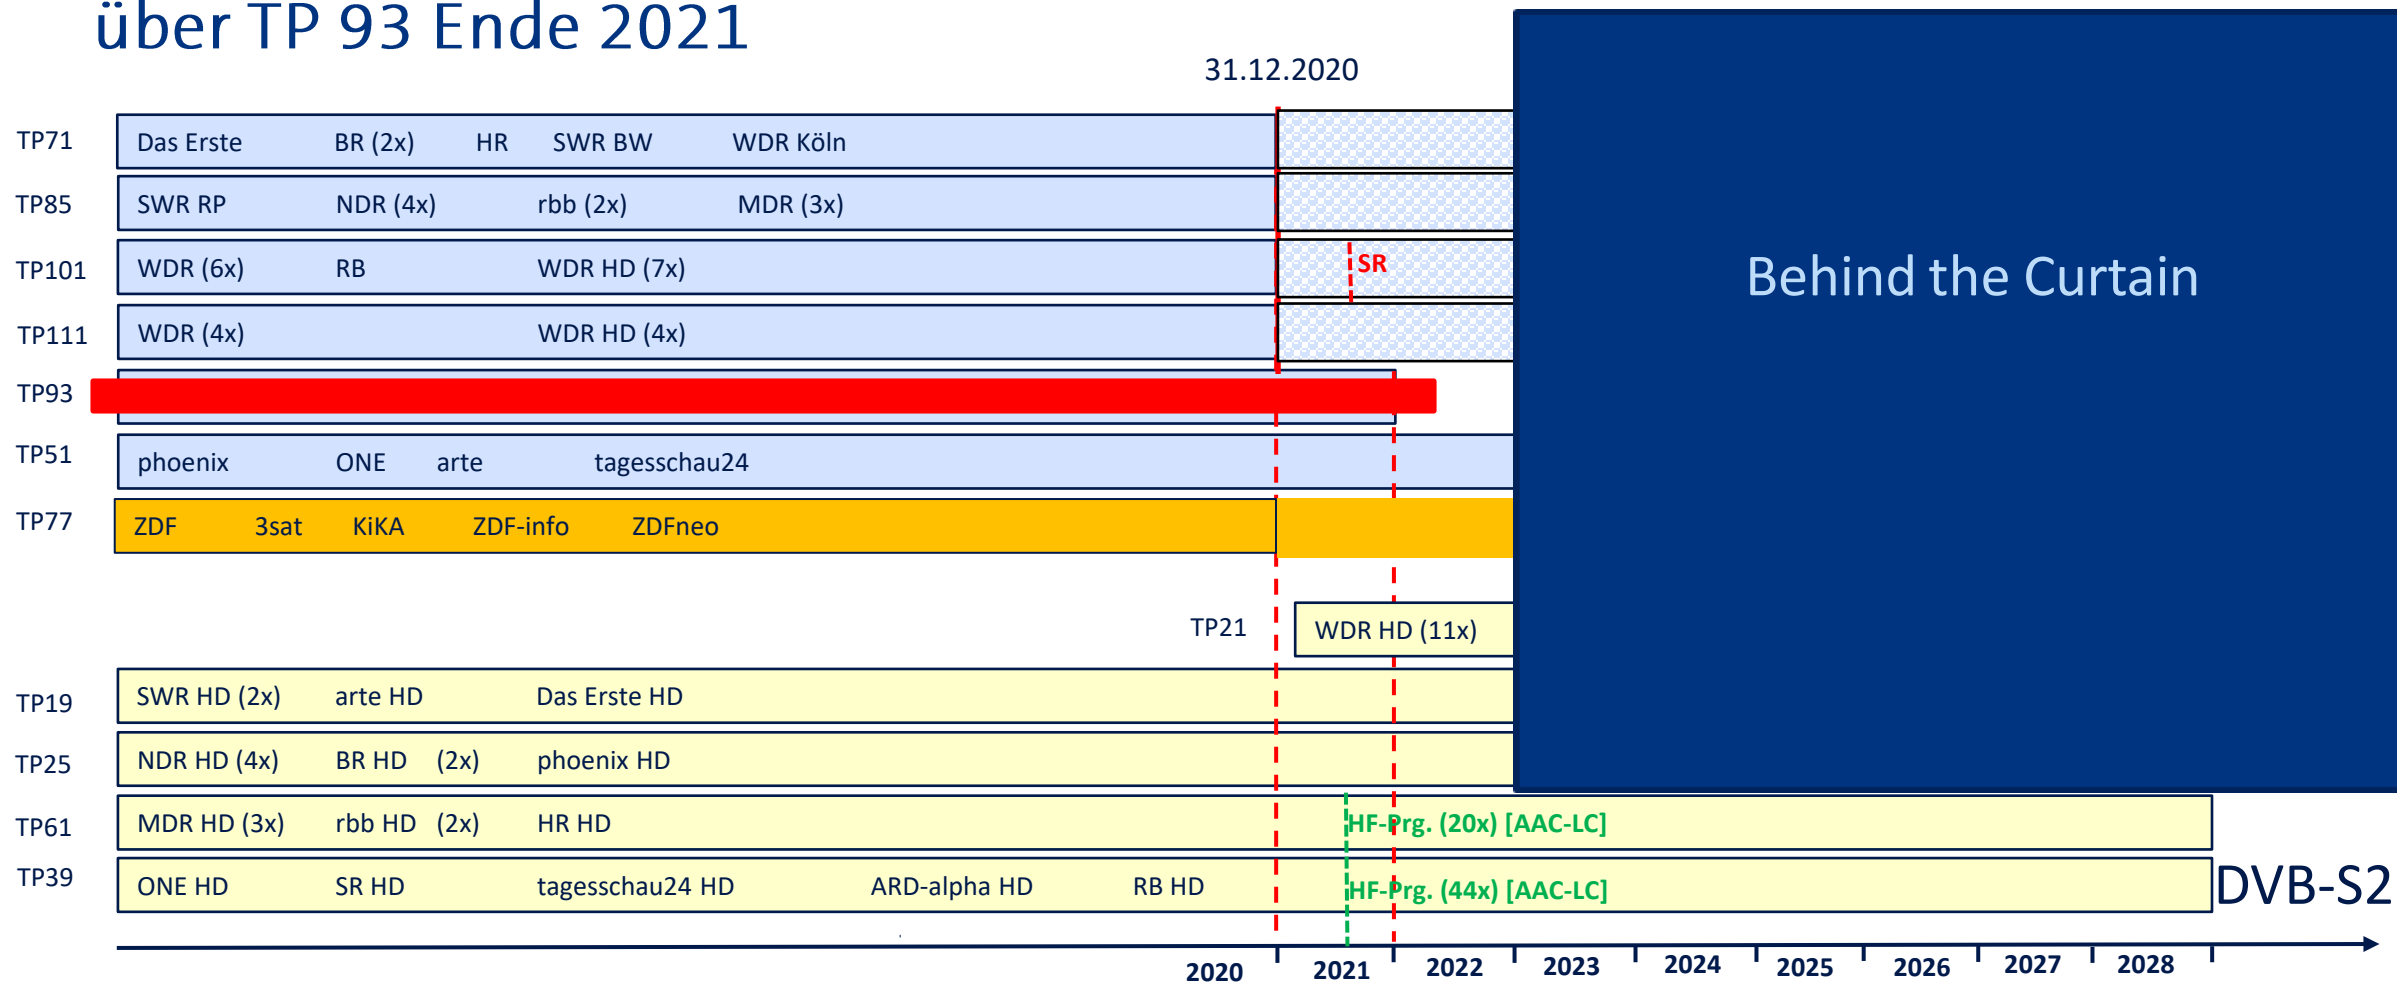

# Status Quo ARD Satelliten-Ausstrahlung

Quelle: WDR / Jürgen Heuer

# Start Simulcast-Ausstrahlung Hörfunk auf TP39 und TP61 sowie SR FS auf TP101 am 20.07.2021

# Ende bisherige Hörfunk- und SD-Ausstrahlung über TP 93 Ende 2021